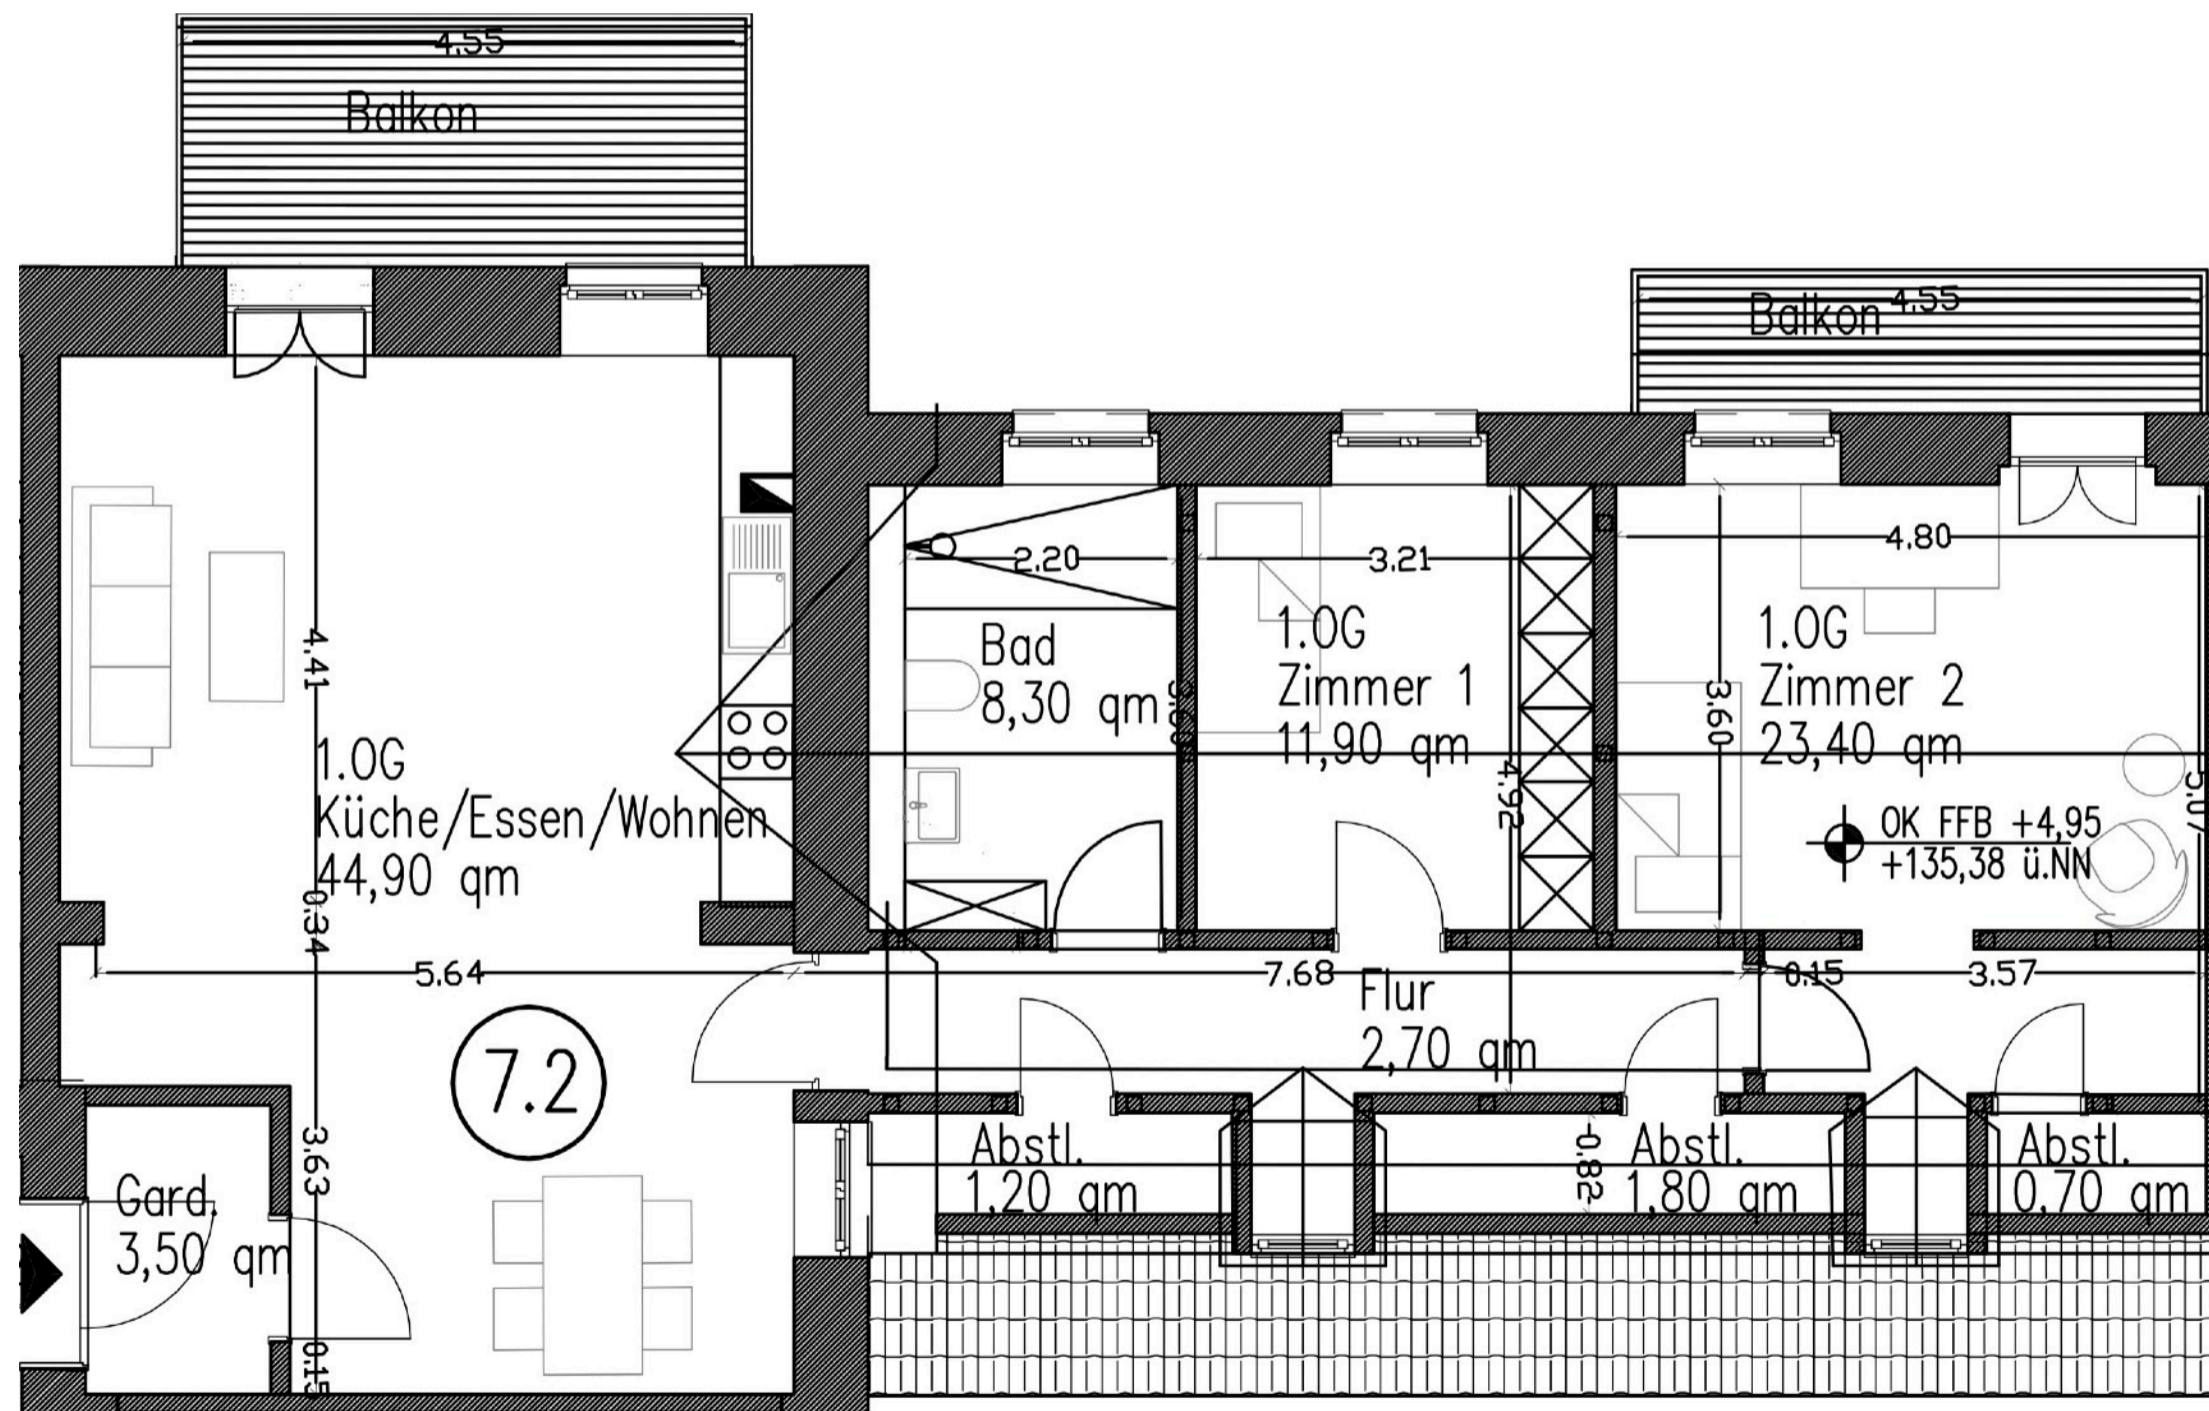

VILLA KREHL
WOHNEN EXKLUSIV

Bel vue 7/2 Obergeschoss

Preis auf Anfrage - zzgl. 3,57 % (inkl. 19% MwSt.)

Raum	Wohnfläche
Kochen / Wohnen / Essen	44,9 m ²
Badezimmer	8,3 m ²
Zimmer	11,9 m ²
Zimmer	23,4 m ²
Flur	2,7 m ²
Garderobe	3,5 m ²
Abstellraum	1,2 m ²
Abstellraum	1,8 m ²
Abstellraum	0,7 m ²
Balkon (9 / 2)	4,5 m ²
Balkon (3,6 / 2)	1,8 m ²
Summe (abzgl. Putz)	104,7 m²