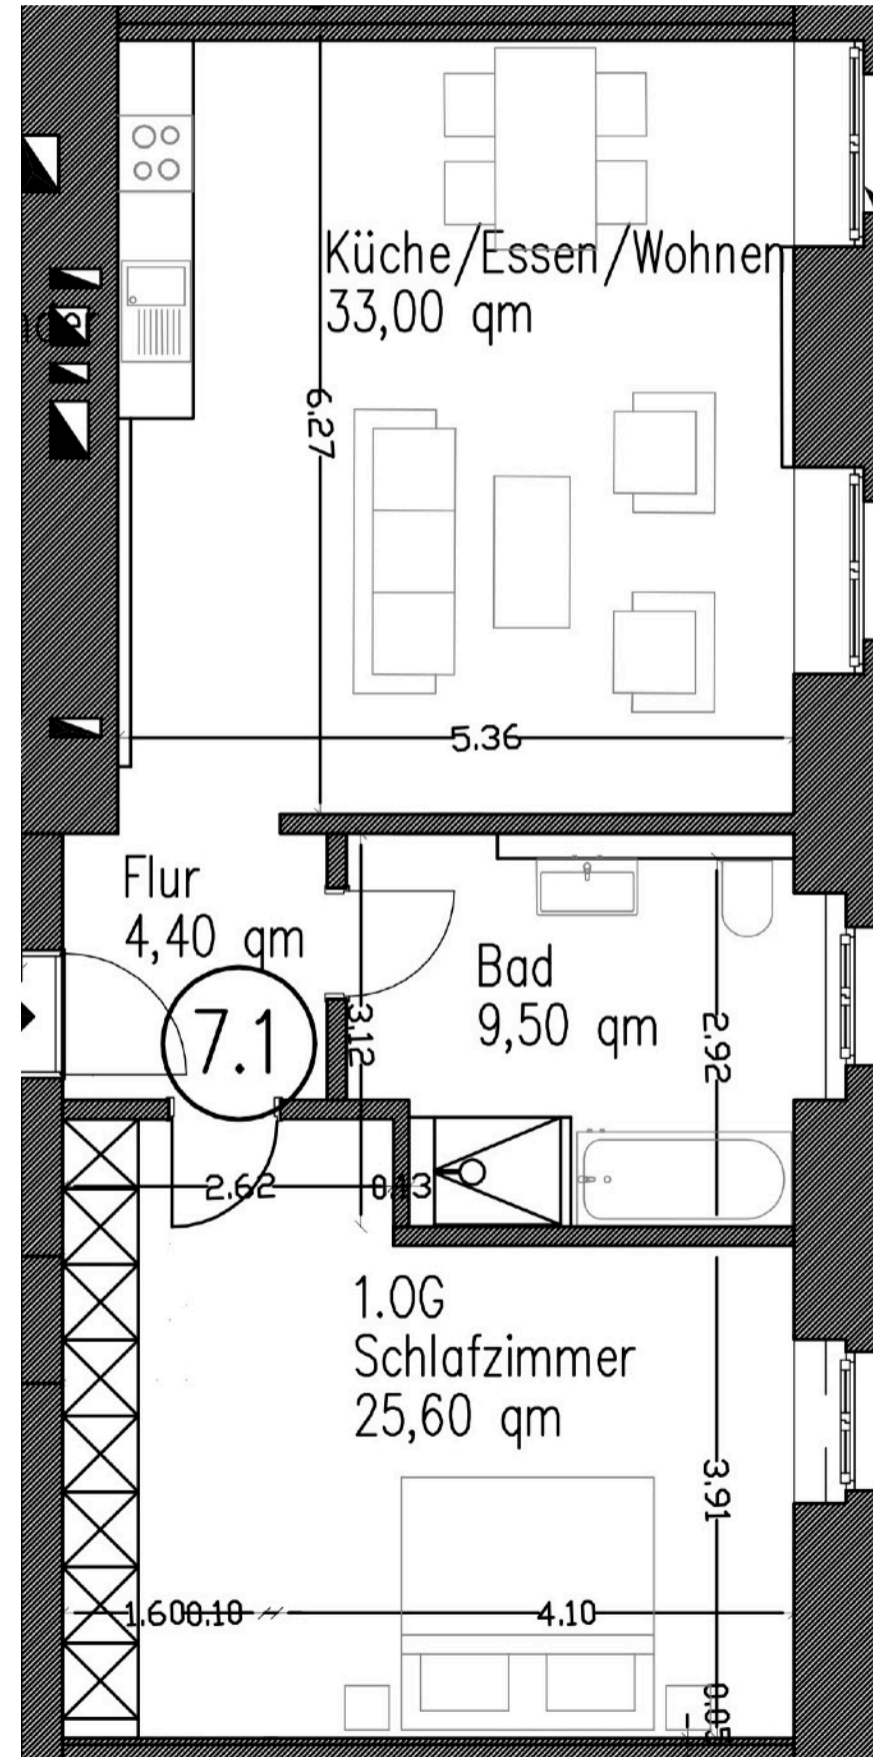

VILLA KREHL
WOHNEN EXKLUSIV

Bel vue 7/1 Obergeschoss

Preis auf Anfrage - zzgl. 3,57 % (inkl. 19% MwSt.)

Raum	Wohnfläche
Kochen / Wohnen / Essen	33,0 m ²
Badezimmer	9,5 m ²
Schlafzimmer	25,6 m ²
Flur	4,4 m ²
Summe (abzgl. Putz)	72,5 m²