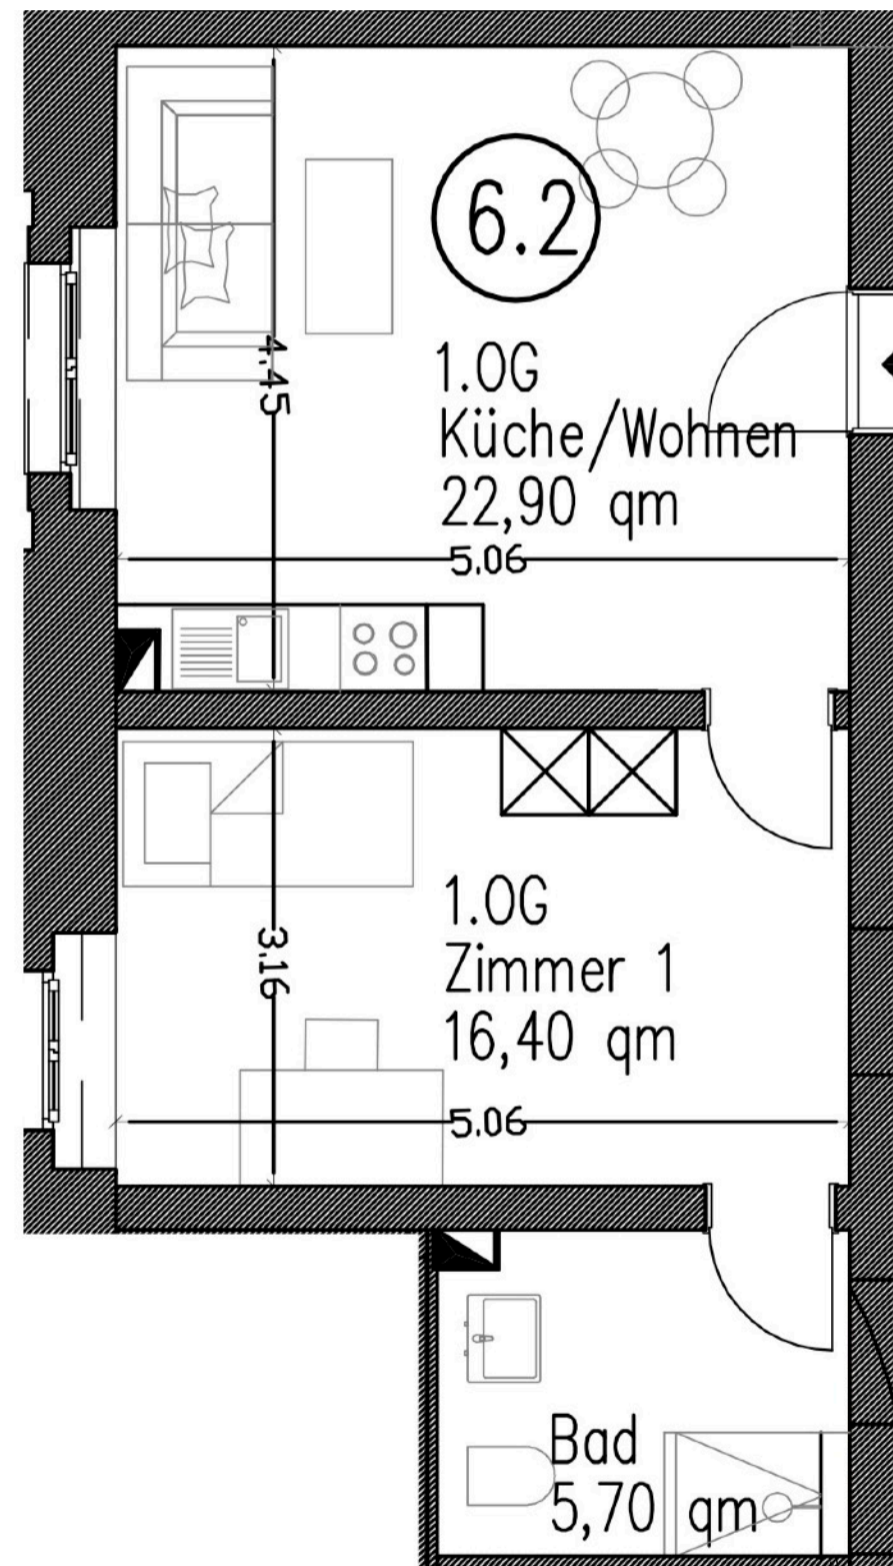

VILLA KREHL

WOHNEN EXKLUSIV

Bel vue 6/2 Obergeschoss

Preis auf Anfrage - zzgl. 3,57 % (inkl. 19% MwSt.)

Raum	Wohnfläche
Kochen / Wohnen	22,9 m ²
Schlafen	16,4 m ²
Badezimmer	5,7 m ²
Summe (abzgl. Putz)	45 m²