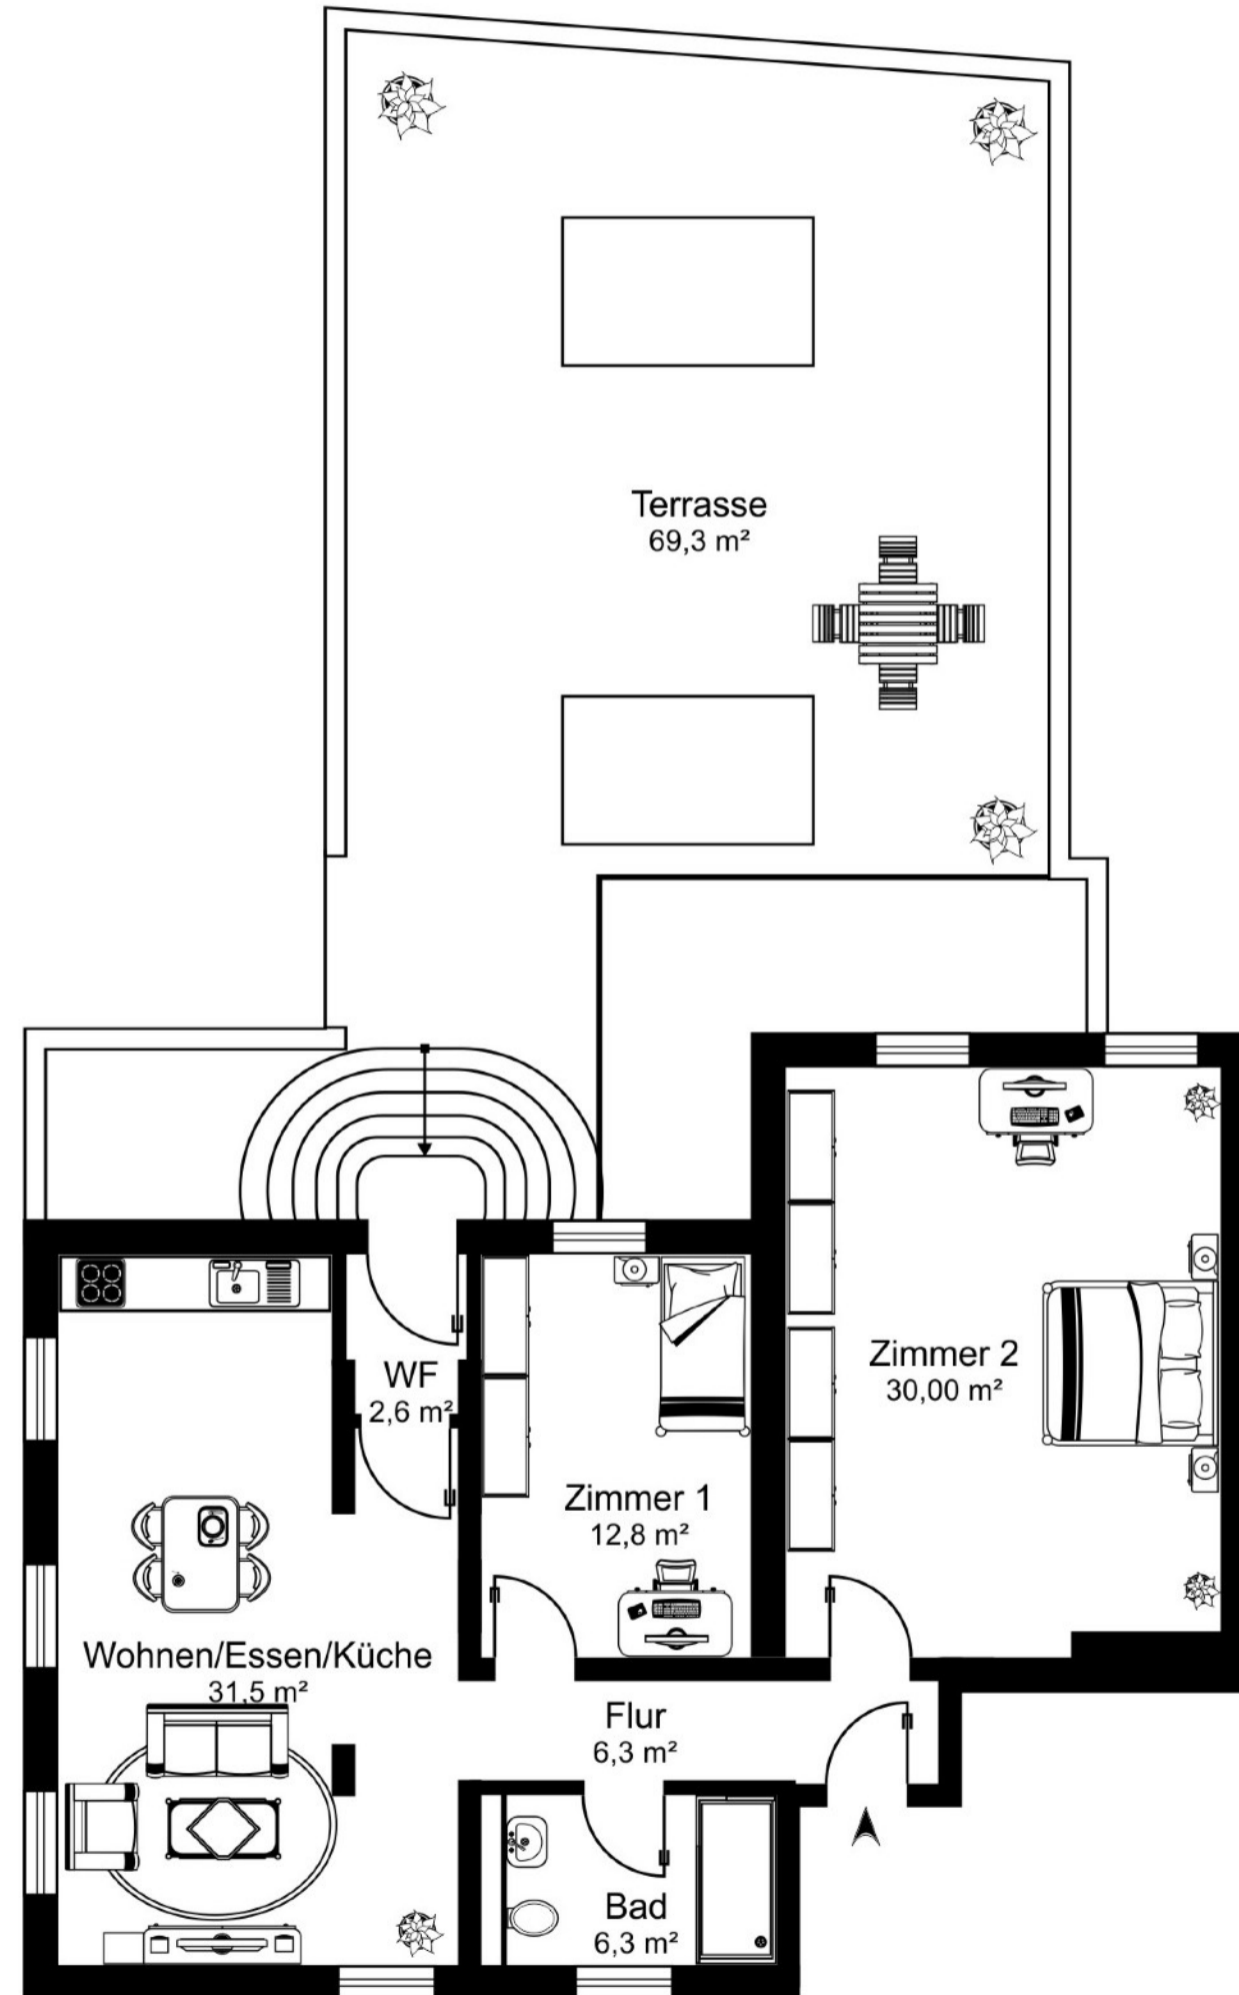

VILLA KREHL
WOHNEN EXKLUSIV

Terrassenwohnung 5 *Bel Etage*

Preis auf Anfrage - zzgl. 3,57 % (inkl. 19% MwSt.)

Raum	Wohnfläche
Kochen / Essen / Wohnen	31,5 m ²
Zimmer 1	12,8 m ²
Zimmer 2	30,0 m ²
Badezimmer	6,3 m ²
Flur	6,3 m ²
Windfang	2,6 m ²
Terrasse (69,3 / 4)	17,3 m ²
Summe (abzgl. Putz)	106,8 m²